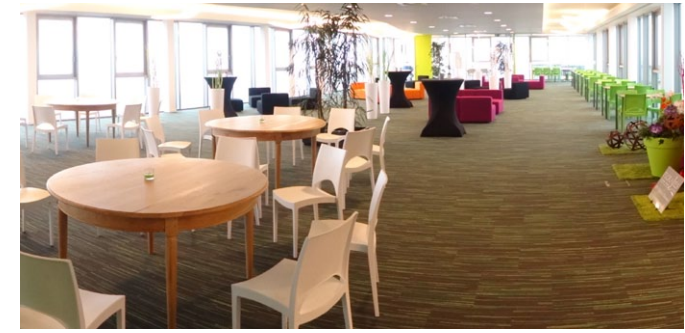

Informations générales

Capacité : 400 personnes debout
250 personnes assises

Dimensions : 46 m x 12,2 m
hauteur du point le plus haut : 3 m

Particularités : revêtement du sol : tapis
5^{ème} étage panoramique

Équipements et services (liste non exhaustive) :

- wifi
- musique
- bar
- horeca
- mobilier
- 3 bureaux - salles de réunion de 4 à 12 p.

Business lounge

Espace de réception de 562 m²
5^{ème} étage

Libramont Exhibition & Congress - LEC
Rue des Aubépines 50 | 6800 Libramont
+32(0)61 23 04 04
info@libramont-exhibition.com
www.libramont-exhibition.com

Coup de  pour sa magnifique **vue panoramique** et sa terrasse adjacente.

LIBRAMONT  **lec**
VOS ÉVÉNEMENTS AU COEUR DE LA NATURE