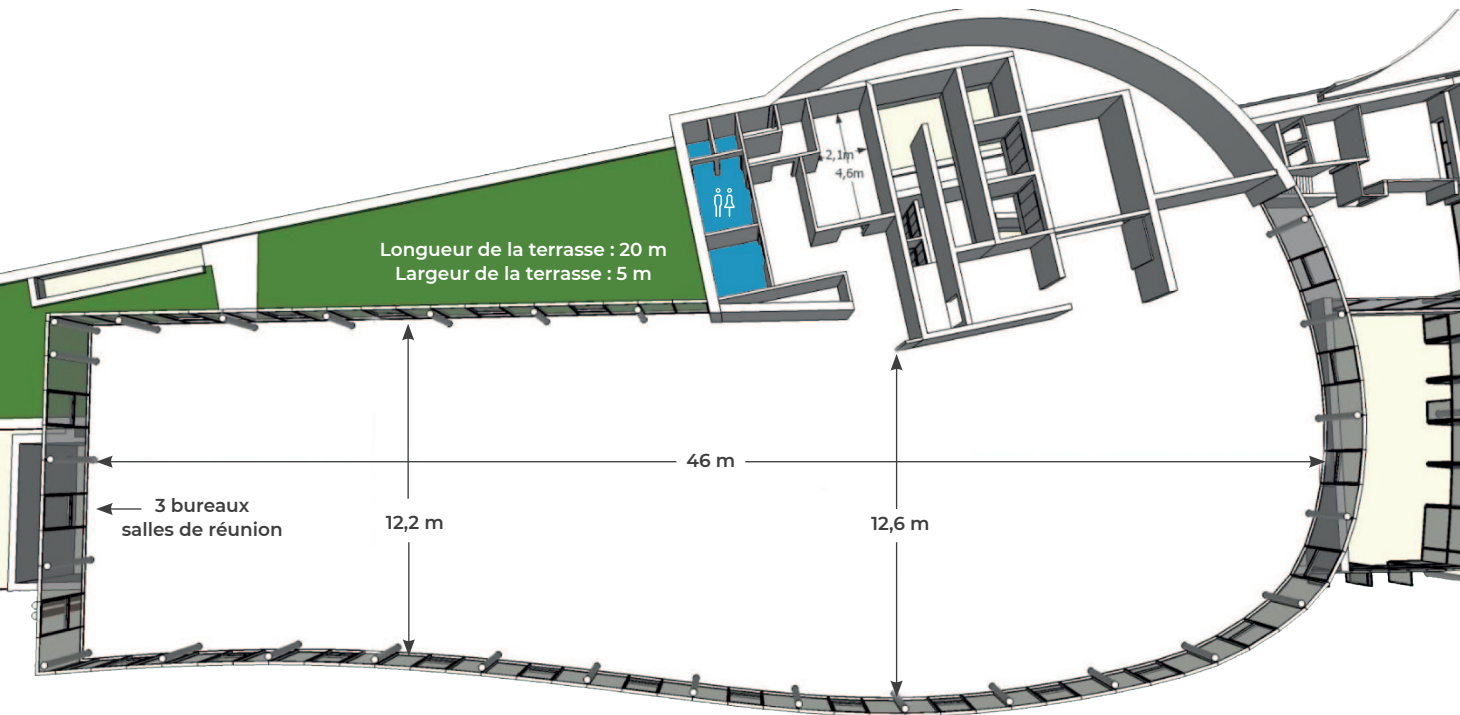

Informations générales

Capacité : 400 personnes debout
250 personnes assises

Dimensions : 46 m x 12,2 m
hauteur du point le plus haut : 3 m

Particularités : revêtement du sol : tapis
5^{ème} étage panoramique

Équipements et services (liste non exhaustive) :

- wifi
- musique
- bar
- horeca
- mobilier
- 3 bureaux - salles de réunion de 4 à 12 p.

Business lounge

Espace de réception de 562 m²
5^{ème} étage

Libramont Exhibition & Congress - LEC
Rue des Aubépines 50 | 6800 Libramont
+32(0)61 23 04 04
info@libramont-exhibition.com
www.libramont-exhibition.com

Coup de  pour sa magnifique **vue panoramique** et sa terrasse adjacente.

LIBRAMONT  **lec**
VOS ÉVÉNEMENTS AU COEUR DE LA NATURE