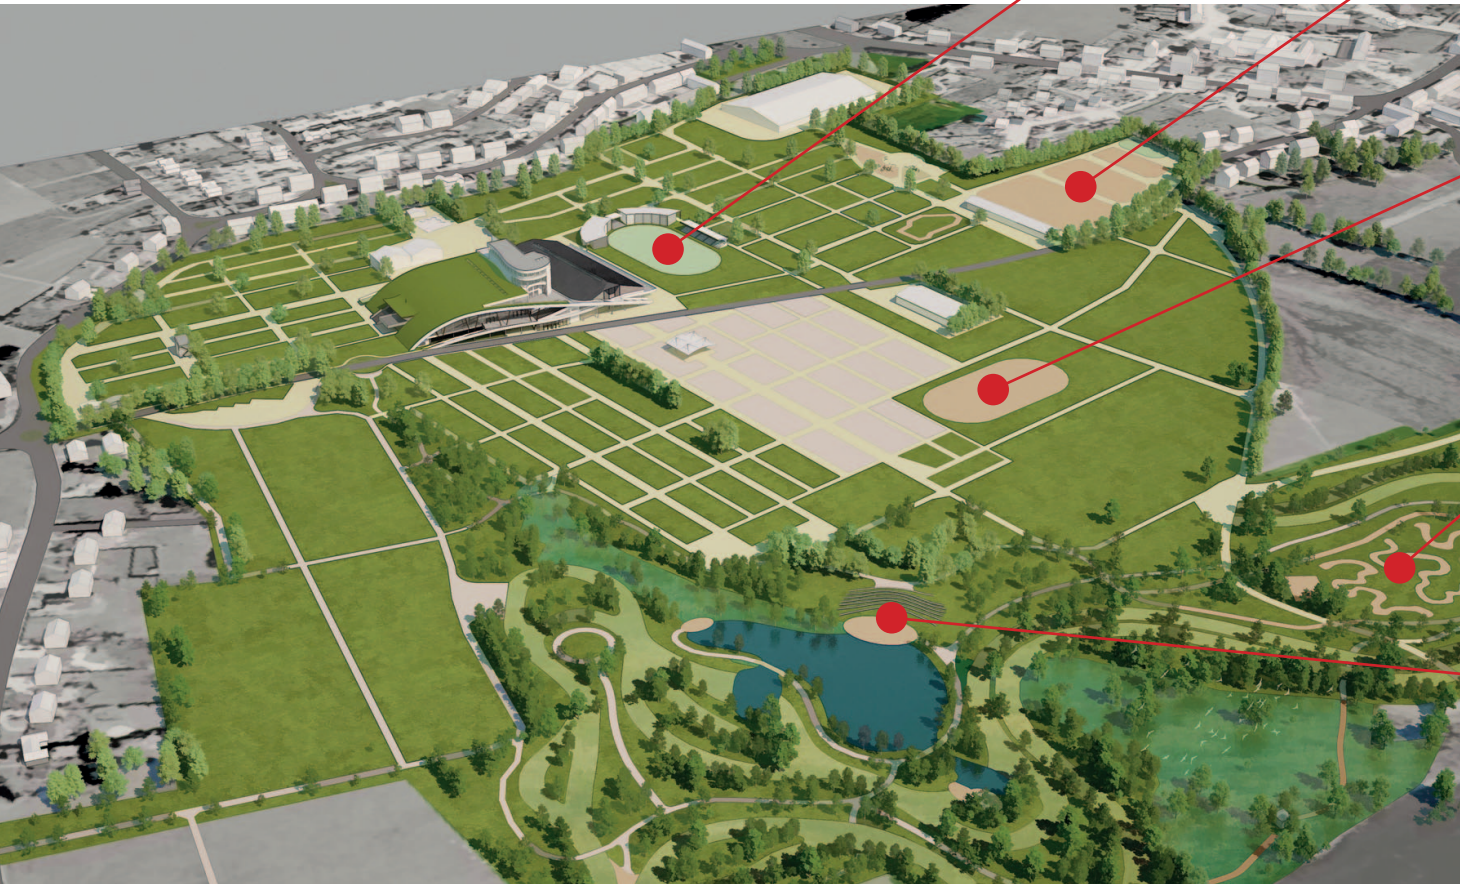

Coup de pour ce site événementiel **indoor - outdoor** polyvalent et **UNIQUE** en Europe.

Grand Ring :

Espace multifonctionnel

Superficie : 4050 m²

Dimensions : longueur : 90 m / largeur : 45 m

Capacité : environ 4000 p.

Particularités : espaces intérieurs modulables - tribune fixe de 400 places et gradins amovibles

Jumping :

Espace équestre aménagé

Superficie : 6500 m²

Dimensions : grande piste : 84 m x 54 m

Capacité : environ 1000 p. sous préau

Particularités : 3 pistes : 1 piste de jumping, 1 paddock, 1 piste de saut d'obstacles - 1 préau de 1000 m² fermé par des filets brise-vents

Carrière Génitec et piste trial 4x4 :

Espace de démonstrations pour véhicules de génie civil et de véhicules 4x4

Superficie : 4500 m² (Génitec) et 1700 m² (Trial 4x4)

Dimensions : 96 m x 55m (Génitec)

Capacité : environ 4000 p. en gradins

Particularités : gradins naturels - espace 4x4 avec des pistes d'essais techniques composées de différents obstacles

Bike Park :

Espace dédié à la pratique du VTT

Superficie : 2 hectares

Particularités : 4 pistes de descente de difficulté croissante - 1 espace de maniabilité - 1 "pump track" : un enchaînement de bosses et de virages

Théâtre de verdure (en construction) :

Espace en plein air idéal pour des manifestations culturelles

Superficie : 8000 m²

Capacité : 400 p. dans les gradins

Particularités : gradins naturels de 400 p. - scène en bord d'un étang naturel de 4000 m²

Extérieur

Site événementiel de 60 hectares

Libramont Exhibition & Congress - LEC
Rue des Aubépines 50 | 6800 Libramont
+32(0)61 23 04 04
info@libramont-exhibition.com
www.libramont-exhibition.com

LIBRAMONT **lec**
VOS ÉVÉNEMENTS AU COEUR DE LA NATURE