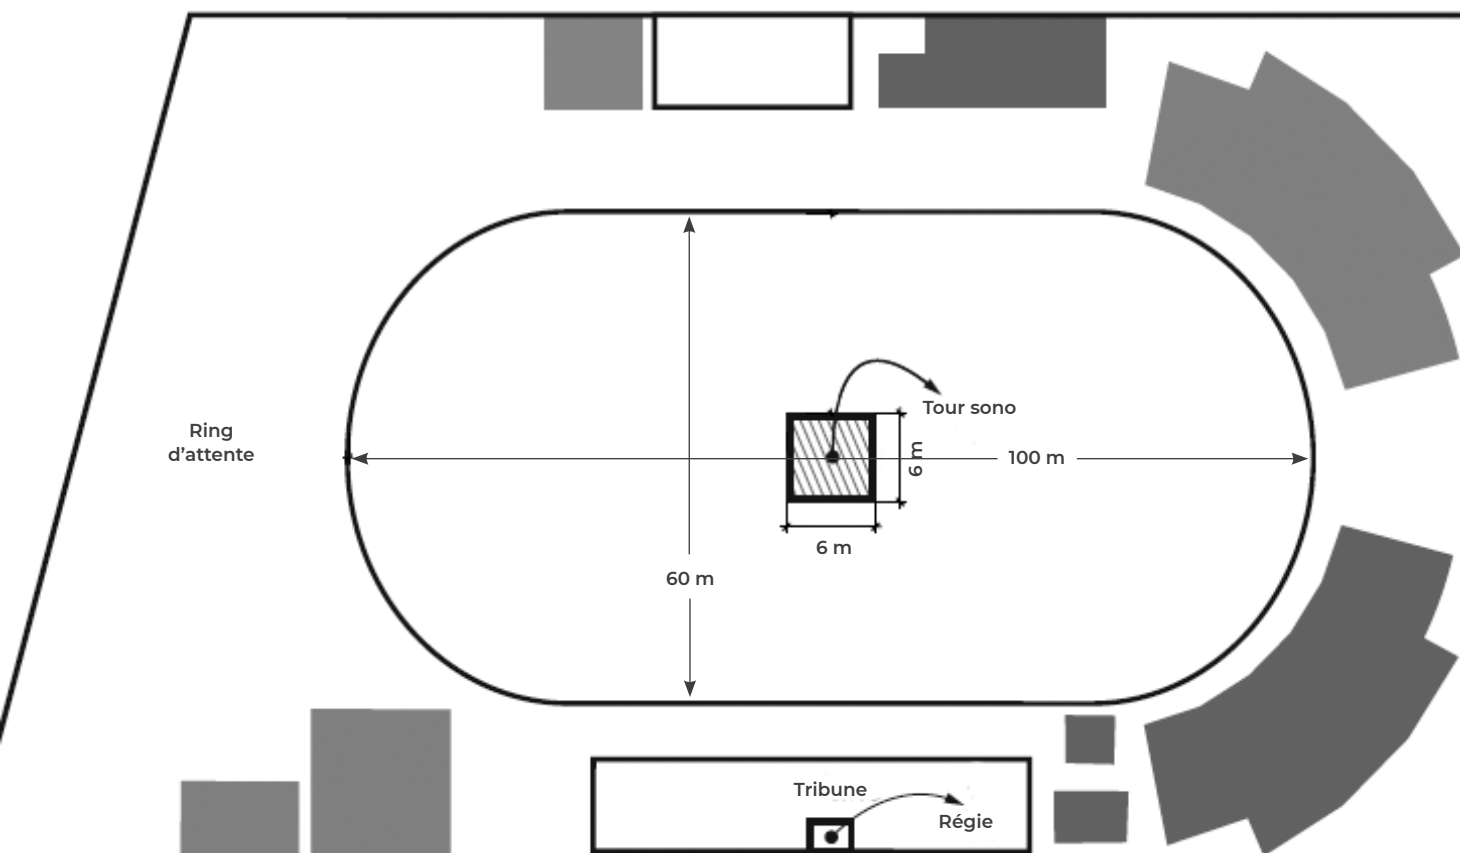

Informations générales

Capacité : environ 4000 p.

Dimensions : 90 m x 45 m

Particularités : revêtement du sol : gazon
tribune fixe de 400 places
loges
terrasse et restaurant en périphérie
parking aisé

Équipements et services disponibles : sur demande

Grand Ring

Espace extérieur multifonctionnel de 4050 m²

Libramont Exhibition & Congress - LEC
Rue des Aubépines 50 | 6800 Libramont
+32(0)61 23 04 04
info@libramont-exhibition.com
www.libramont-exhibition.com

Coup de  pour cet **espace pré-équipé** qui s'intègre dans un site événementiel global de 60 hectares.

LIBRAMONT  **lec**
VOS ÉVÉNEMENTS AU COEUR DE LA NATURE